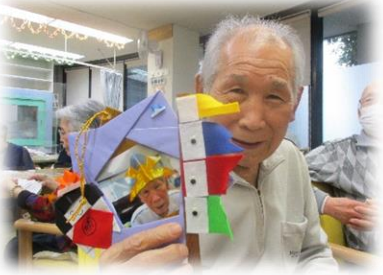

癒しの森 堀切

菖蒲だより令和3年5月

緊急事態宣言が延長になりました。今までと変わらずに感染対策をしっかりと行いましょう！

節句の作り物

兜をかぶった
ご自身の写真
入りです。かわ
いいでしょ(^ ^)v

何になるかな？

ご利用者様からいただいた【〇〇の種】を植え、葉っぱが出てきました！どんな花が咲くのかわかりますか？